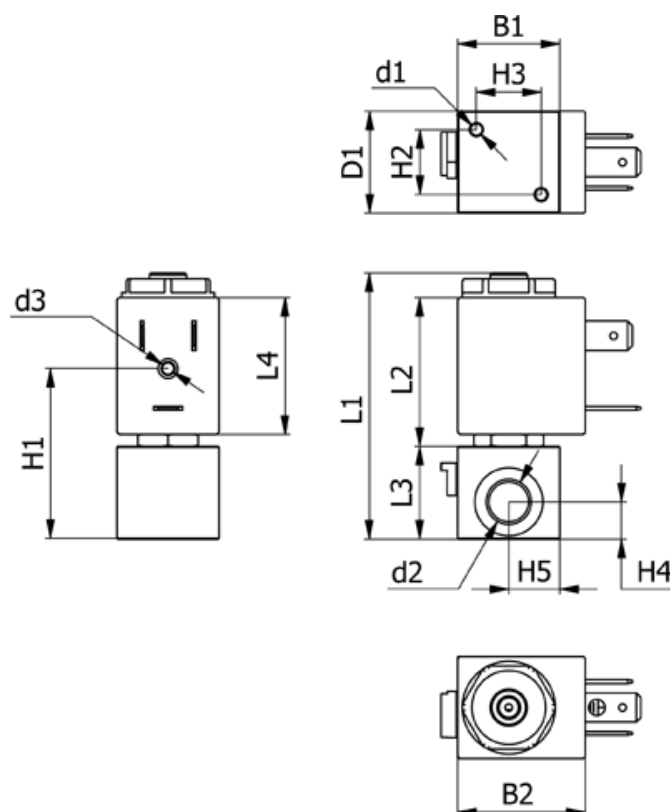

Varenummer: 588N2B120ST0411

Beskrivelse: Magnetventil type N2B120.ST0.411 2/2 NC
24 VAC 50HZ dyse 2,0 hus i Rustfast AISI 303 Portstr. G1/8"

Mål

B1 = 22	H2 = 14	Lysning = 2.0
B2 = 31.1	H3 = 14	Spænding = 24 VAC 50HZ
d1 = M3x6	H4 = 8	Ventilfunktion = 2/2 NC
D1 = 22	H5 = 11	
d2 = G1/8"	L1 = 56.2	
d3 = M3x4	L2 = 32.1	
Flow = 1.5	L3 = 20	
H1 = 36.6	L4 = 29.5	